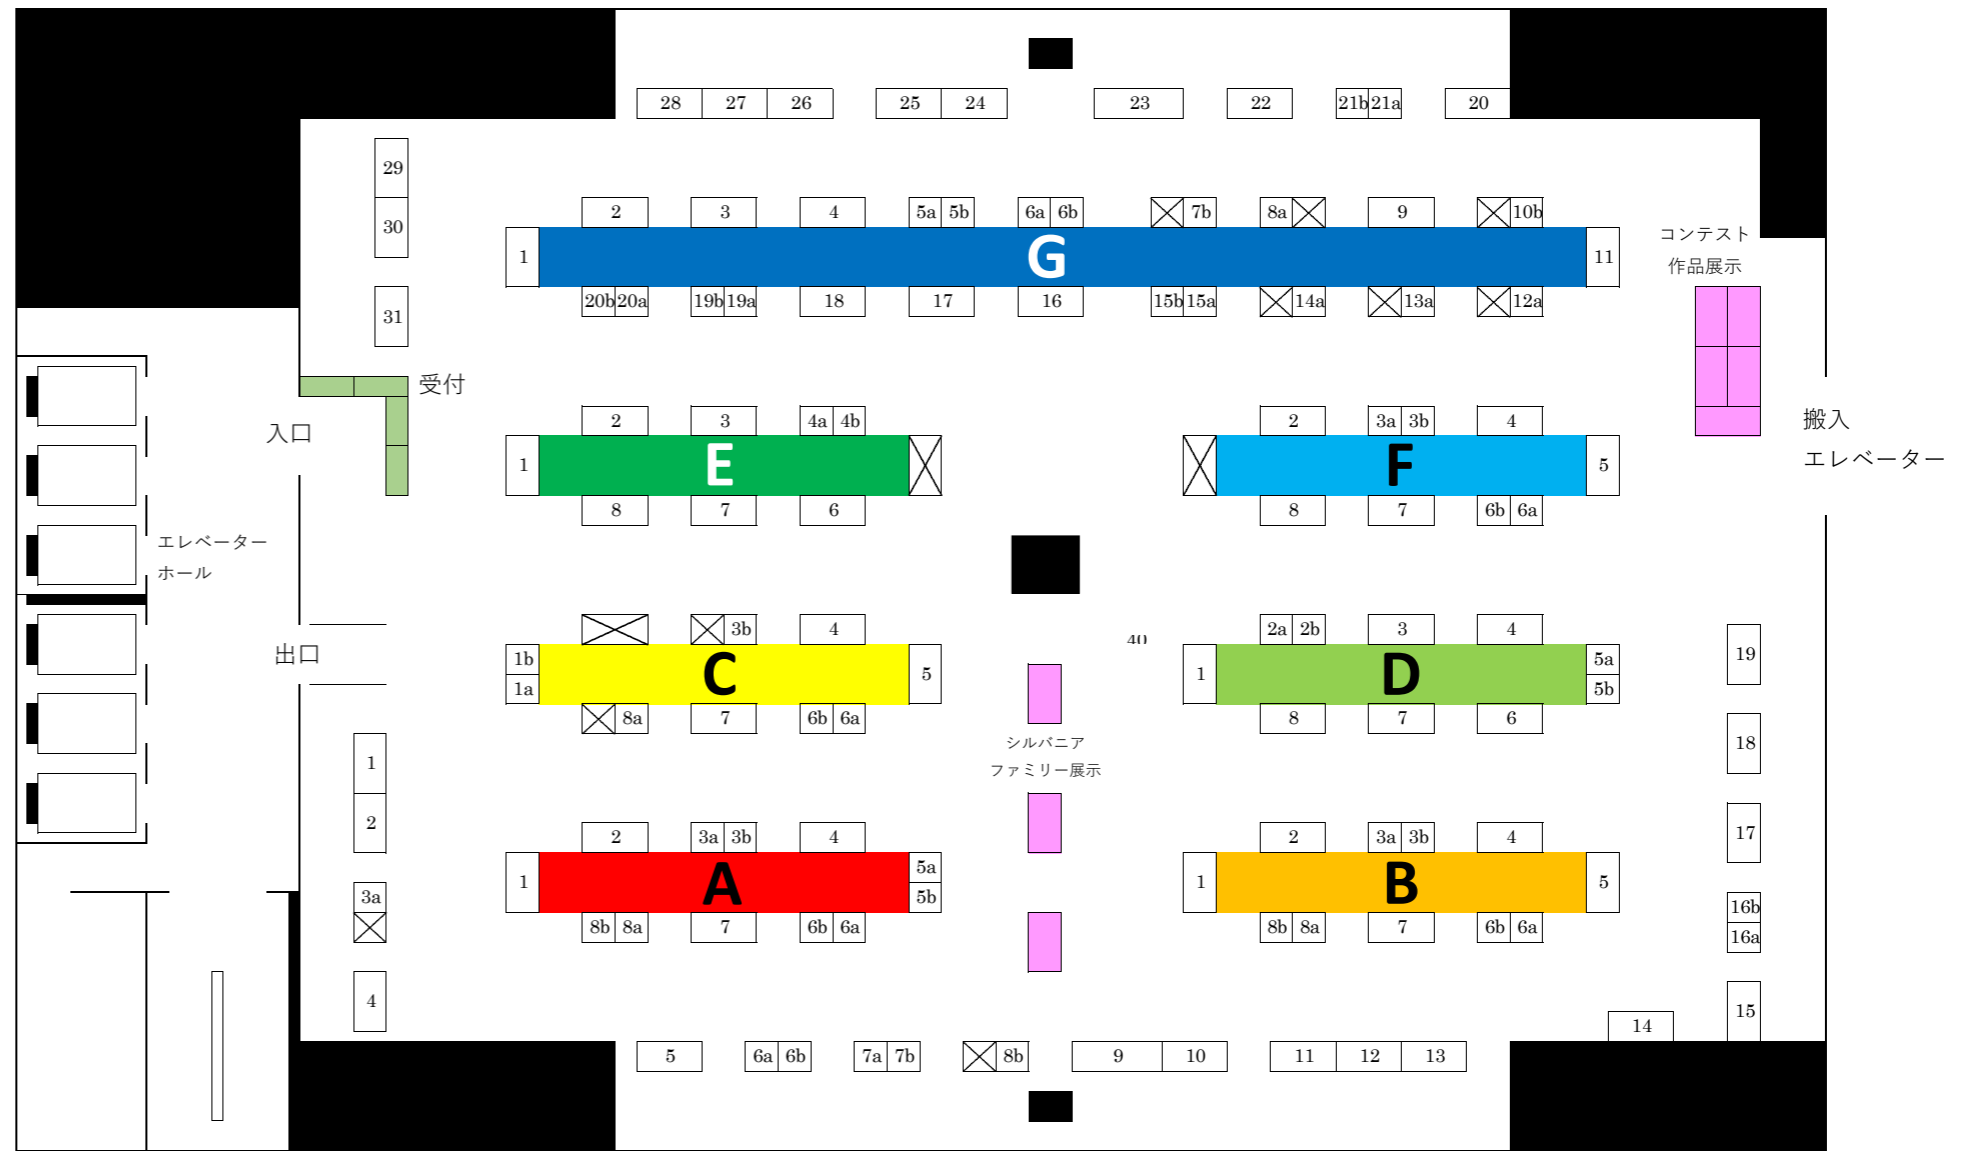

ディラーズマップ

東京都立産業貿易センター台東館 7階展示室
住所 〒111-0033 東京都台東区花川戸 2-6-5

D4	フランボワジェ	輸入ミニチュア	G1～3、20b	ドールハウスギャラリーミシール	ミニチュア全般
D5a	mi*te*ru (指先ワゴン)	犬と犬小物	G4	JDA九州支部	ミニチュア全般
D5b	Petite grace	ミニチュア全般	G5a	JDA北支部	ミニチュア全般
D6	ケーシーフローラ	ミニチュア全般	G5b	Kiko	女性小物・革小物
D7	HOME SPOTS	ミニチュアレース、刺繍、トルペイント、カリグラフィ	G6a	JDA北海道支部	ミニチュア全般
D8	河南まり子とおやゆび姫	ミニチュア・小物・雑貨	G6b	アトリエGinger + Mrs.juju	ミニチュア全般
E1	happy peppy	ミニチュア食品・ミニチュア小物	G7b～G8a	ままごとハウスyanaji	ミニチュアままごと・ボビンレース
E2	Atelier Vanilla	ミニチュア小物	G9	ステラ・ブルー	ミニチュア全般
E3	Up Far Field	ミニチュア織物・エッジングパーツ他	G10b	Megumi Fujisaka	昆虫、植物、化石、標本全般
E4a	ma (エムエー)	ミニチュア全般	G11	BamBini	ミニチュアスタンドグラス・ランプシェード・テラリウム
E4b	ちいさな陶器やまざきじんこ	陶器	G12a	相模工房	ミニチュア家具
E6	ポタリエ	ポタリエ	G13a	ふらうさミニチュア	ミニチュアフード 小物
E7	馬原 昌宏	花・植物・他	G14a	横田周造&喜代子	ミニチュア全般
E8	豆本ドールハウス	豆本、紙もの全般	G15a	第七工房	ガラス・陶器の食器
F2	鎌田 隆志	ミニチュア全般	G15b	Takamini Shop	ミニチュア小物・バスケット
F3a	Hacchi	ミニチュア全般	G16	箱根ドールハウス美術館	ミニチュア全般
F3b	TOMOKO	製菓用品 製花用品(ドールハウス用)	G17	JDA西支部	ミニチュア全般
F4	株式会社GSIクレオス	ミニチュア製作に必要な材料・工具	G18	Le sucre en cubes 糟谷由美子	ドールハウス・ミニチュア小物
F5	M3	ミニチュアフード・ミニチュア小物	G19a	Suger house	ガーデン系雑貨・照明・クリスマスツリー
F6a	kinoe-ne	ミニチュア全般・革小物	G19b	JDA中央支部	ミニチュア小物
F6b	高橋 弘美	観葉植物・家具木工小物	G20a	JDA役員 高橋起弥(ドールハウスKIMI)	ミニチュア小物
F7	ドールハウススタジオ ブルーエ	ミニチュア小物・ドールハウス			
F8	もふた・もふこ	ドールハウス展示・ミニチュア全般 販売			

※敬称省略、また誤字脱字等ございましたらご容赦ください。